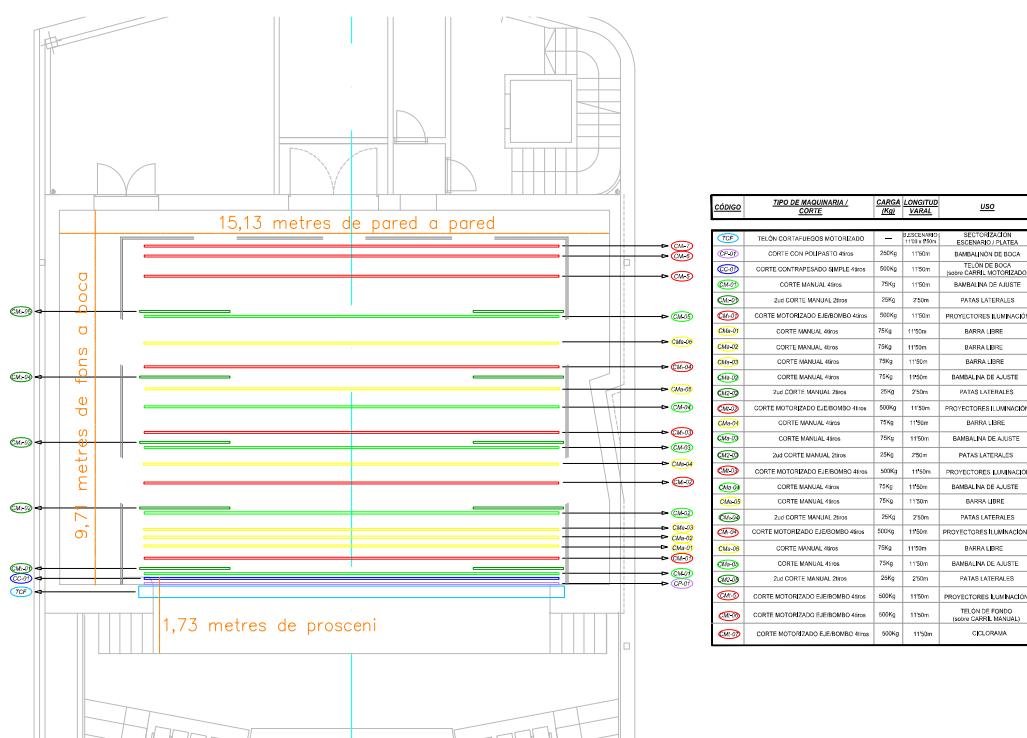

ESCENARI

L'escenari te una superfície total de 165,94 m², amb les següents mides:

Caixa escènica	15'13 m x 9'71 m x 13'5 m	(amplada, fons, alçada)
Boca	11 m x 5'5 m	(amplada, alçada)
Prosceni	11 m x 1'73 m	(amplada, alçada)
Hombros	2 m	

L'escenari disposa del següent equipament escènic:

- 7 talls de 11'5 m motoritzats de 4 tirs. 500 KG de pes màxim. (5 amb barres electricades per llums, 1 amb ciclorama i 1 amb barra per cortina (americana))
- 17 talls manuals de 11'50 m i 4 tirs.
- 10 talls manuals de 2 m i 2 tirs per a cametes.

El material del terra és de fusta. Es possible clavar.

Hi ha un muntacàrregues amb accés directe al fons de l'escenari. Les mides de la plataforma són 3'70 m x 2'80 m, la càrrega màxima admesa es de 3000 Kg, i les dimensions de les portes d'accés des de el muntacàrregues són de 2'25 x 2'10 m (amplada, alçada)